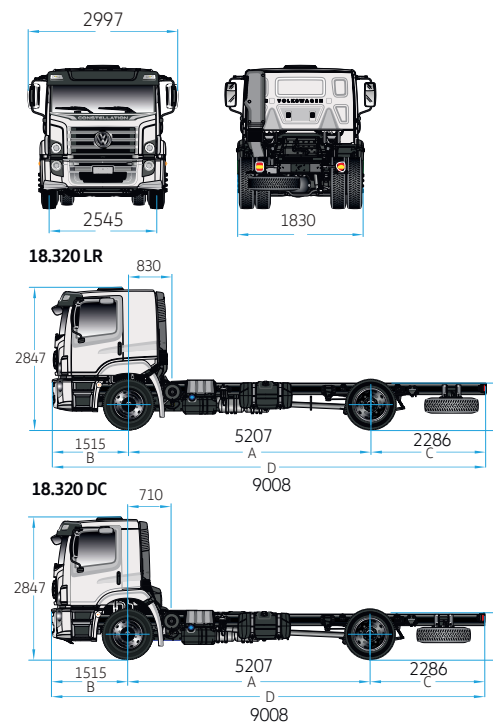

### Dimensiones (mm)

	18.320DC	18.320LR
Distancia entre-ejes	A 5207	5207
Voladizo delantero	B 1515	1515
Voladizo trasero	C 2286	2286
Largo total	D 9008	9008
Largo Carrozable máx. externo	7800	7800

### Peso (kg)

Peso en orden de marcha (Total)	5650	5700
Capacidad técnica (Total)	17600	17600
Eje delantero	6600	6600
Eje trasero	11000	11000
Peso Bruto vehicular	17000	17000
Capacidad máx de carga útil antes de carrocería	11350	11300

### Dimensiones principales (mm)

\*disponible versión lr